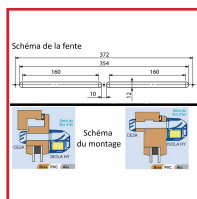

KIT D'ENTRÉE D'AIR HYGRORÉGLABLE ACOUSTIQUE - ISOLA HY

DESRIPTIF

En polystyrène.
Grille anti-moustiques.
Dimensions (L x H x Ep) : 420 x 45 x 40 mm.
Livré avec 6 vis, 3 cache vis et le CE2A.

DETAILS

Installation dans les pièces principales (séjours et chambres).

À centrer sur la mortaise avec une double fente de dimension 160 x 12 mm et fixée par 3 vis.

Isolation acoustique avec le CE2A : 37 dB. Module : 5 à 45 m³/h.

Code	Finition
364587	Blanc
364587A	Beige
364587B	Bronze
364587C	Chêne clair
364587D	Gris
364587E	Noir