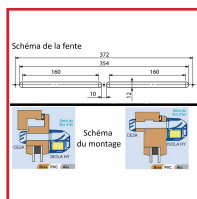

KIT D'ENTRÉE D'AIR HYGRORÉGLABLE ACOUSTIQUE - ISOLA HY

DESSCRIPTIF

En polystyrène.
Grille anti-moustiques.
Dimensions (L x H x Ep) : 420 x 45 x 40 mm.
Livré avec 6 vis, 3 cache vis et le CE2A.

DETAILS

Installation dans les pièces principales (séjours et chambres).
À centrer sur la mortaise avec une double fente de dimension 160 x 12 mm et fixée par 3 vis.
Isolation acoustique avec le CE2A : 37 dB. Module : 5 à 45 m³/h.