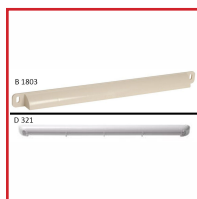

DÉFLECTEUR POUR ENTRÉE D'AIR AUTORÉGLABLE - D321 ET B 1803

Nicoll

by aliaxis

DESSCRIPTIF

En PVC anti UV. Pose sur tous supports, en extérieur.
Fonction : démontable. Montage : à clipser ou à visser.
Entaille (mortaise) : 250 x 12 mm. Entraxe : 278 mm.
Pour modules : 15, 22 et 30 m³/h. Disponibles en plusieurs couleurs.

DETAILS

En PVC anti UV. Pose sur tous supports, en extérieur. Fonction : démontable. Montage : à clipser ou à visser.
Entaille (mortaise) : 250 x 12 mm. Entraxe : 278 mm. Pour modules : 15, 22 et 30 m³/h. Disponibles en plusieurs couleurs.

| Code | Modèle | Finition | Dimensions |
|--------|-----------------------------|------------|--------------------|
| 364350 | D321 | Blanc | 13,5 x 19 x 302 mm |
| 364351 | D321 | Bois clair | 13,5 x 19 x 302 mm |
| 364352 | D321 | Marron | 13,5 x 19 x 302 mm |
| 364353 | D321 | Noir | 13,5 x 19 x 302 mm |
| 364354 | D321 | Sable | 13,5 x 19 x 302 mm |
| 364355 | D321 | Gris | 13,5 x 19 x 302 mm |
| 364356 | D321 | Chêne doré | 13,5 x 19 x 302 mm |
| 364449 | B 1803 - façade très exposé | Gris | 13,5 x 19 x 293 mm |
| 364450 | B 1803 - façade très exposé | Sable | 13,5 x 19 x 293 mm |
| 364451 | B 1803 - façade très exposé | Bois clair | 13,5 x 19 x 293 mm |
| 364452 | B 1803 - façade très exposé | Marron | 13,5 x 19 x 293 mm |

| | | | |
|---------|-----------------------------|------------|--------------------|
| 364453 | B 1803 - façade très exposé | Blanc | 13,5 x 19 x 293 mm |
| 364453D | B 1803 - façade très exposé | Chêne doré | 13,5 x 19 x 293 mm |
| 364453N | B 1803 - façade très exposé | Noir | 13,5 x 19 x 293 mm |