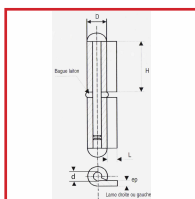

PAUMELLES à LAME COURTES - FG 144

DESSCRIPTIF

À lames courtes. Pour souder sur des portes, portillons, armoires, coffres... Réalisés à partir de bande d'acier de forte épaisseur refendue et roulée. Dotées de broches et de bouchons en acier matricé et d'une bague en laiton. Lame soit droite ou gauche. Plusieurs dimensions possibles.

DETAILS

À lames courtes. Pour souder sur des portes, portillons, armoires, coffres... Réalisés à partir de bande d'acier de forte épaisseur refendue et roulée. Dotées de broches et de bouchons en acier matricé et d'une bague en laiton. Lame soit droite ou gauche. Plusieurs dimensions possibles.

Code	Modèle	Dimensions
386331	Lame à gauche	60 x 6 mm
386332	Lame droite	60 x 6 mm
386334	Lame à gauche	80 x 7 mm
386335	Lame droite	80 x 7 mm
386337	Lame à gauche	100 x 8 mm
386338	Lame droite	100 x 8 mm
386340	Lame à gauche	120 x 11 mm
386341	Lame droite	120 x 11 mm
386343	Lame à gauche	140 x 11 mm
386344	Lame droite	140 x 11 mm