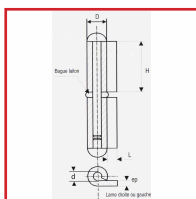

PAUMELLES à LAME COURTES - FG 144

DESSCRIPTIF

À lames courtes. Pour souder sur des portes, portillons, armoires, coffres... Réalisés à partir de bande d'acier de forte épaisseur refendue et roulée. Dotées de broches et de bouchons en acier matricé et d'une bague en laiton. Lame soit droite ou gauche. Plusieurs dimensions possibles.

DETAILS

À lames courtes. Pour souder sur des portes, portillons, armoires, coffres... Réalisés à partir de bande d'acier de forte épaisseur refendue et roulée. Dotées de broches et de bouchons en acier matricé et d'une bague en laiton. Lame soit droite ou gauche. Plusieurs dimensions possibles.

Code	Modèle	Dimensions
386331	Lame à gauche	60 x 6 mm
386332	Lame droite	60 x 6 mm
386334	Lame à gauche	80 x 7 mm
386335	Lame droite	80 x 7 mm
386337	Lame à gauche	100 x 8 mm
386338	Lame droite	100 x 8 mm
386340	Lame à gauche	120 x 11 mm
386341	Lame droite	120 x 11 mm
386343	Lame à gauche	140 x 11 mm
386344	Lame droite	140 x 11 mm