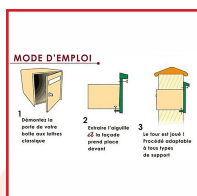

## FAÇADE DE BOÎTE AUX LETTRES - VOUTÉES / TUILÉES / RONDES

### DESSCRIPTIF

Fait en aluminium et laqué avec de la peinture automobile. Serrure solide, sûre et agréée par la poste. Pose facile. Dimensions de l'évidement : 305 x 300 mm. S'adaptent sans difficulté sur une boîte à lettre normalisée. 3 formes différentes avec des coloris.

### DETAILS

Fait en aluminium et laqué avec de la peinture automobile. Serrure solide, sûre et agréée par la poste. Pose facile. Dimensions de l'évidement : 305 x 300 mm. S'adaptent sans difficulté sur une boîte à lettre normalisée. 3 formes différentes avec des coloris.