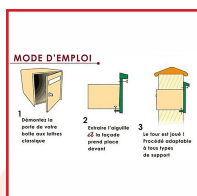

FAÇADE DE BOÎTE AUX LETTRES - VOUTÉES / TUILÉES / RONDES

DESSCRIPTIF

Fait en aluminium et laqué avec de la peinture automobile. Serrure solide, sûre et agréée par la poste. Pose facile. Dimensions de l'évidement : 305 x 300 mm. S'adaptent sans difficulté sur une boîte à lettre normalisée. 3 formes différentes avec des coloris.

DETAILS

Fait en aluminium et laqué avec de la peinture automobile. Serrure solide, sûre et agréée par la poste. Pose facile. Dimensions de l'évidement : 305 x 300 mm. S'adaptent sans difficulté sur une boîte à lettre normalisée. 3 formes différentes avec des coloris.