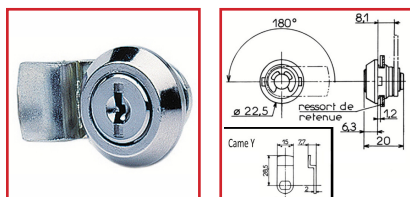

## BATTEUSE à PAILLETTES AVEC CAME EN Y - SÉRIE 325

**Vachette®**

### DESSCRIPTIF

**ASSA ABLOY**

Barillet fixé par un ressort et la came par un clips. Pour boîtes aux lettres. Diamètre du trou de 17,7 mm. En zamak chromé. Livrée avec 2 clés.

### DETAILS

Barillet fixé par un ressort et la came par un clips. Pour boîtes aux lettres. Diamètre du trou de 17,7 mm. En zamak chromé. Livrée avec 2 clés.

Code	Modèle
405432	325 avec came en Y