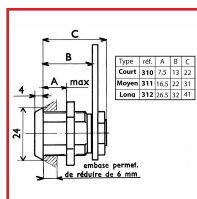

## BATTEUSE à PAILLETES AVEC CAME DROITE - SÉRIE 310 / 311 / 312

**Vachette®**  
**ASSA ABLOY**

### DESSCRIPTIF

Barillet à paillettes et fixation par écrou. Pour boîtes aux lettres. Corps avec une finition chromé brillant. Livrée avec 2 clés nickelées.

### DETAILS

Barillet à paillettes et fixation par écrou. Pour boîtes aux lettres. Corps avec une finition chromé brillant. Livrée avec 2 clés nickelées.

Code	Modèle	Type	Caractéristiques	Dimensions
405271	310	Court	Varié	Taille écrou : 9,5 - Epaisseur de porte : 7,5 mm
405272	311	Moyen	Varié	Taille écrou : 16,5 - Epaisseur de porte : 16,5 mm
405272A	311	Moyen	S'entrouvant	Taille écrou : 16,5 - Epaisseur de porte : 16,5 mm
405273	312	Long	Varié	Taille écrou : 19,5 - Epaisseur de porte : 26,5 mm