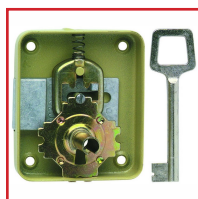

### DESRIPTIF

Serrures à gorges façon Paris en acier laitoné verni.

Axe : 30 mm.

Hauteur : 60 mm.

Canon : 40 mm de long.

Livrées avec 1 clés.

### DETAILS

Serrures à gorges.

| Code    | Sens   |
|---------|--------|
| 400102  | Gauche |
| 400102A | Droite |