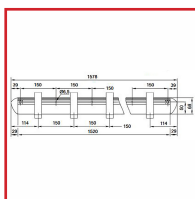

PATÉRE SUR LICE - 77 - 10 TÊTES

DESSCRIPTIF

ASSA ABLOY

Avec closoir cache-vis. En aluminium. 10 têtes, pré-montées. Longueur : 1520 mm / hors tout : 1578 mm. 2 finitions différentes.

DETAILS

Avec closoir cache-vis. En aluminium. 10 têtes, pré-montées. Longueur : 1520 mm / hors tout : 1578 mm. 2 finitions différentes.