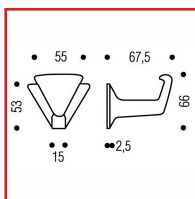

PORTE VÊTEMENTS - 42 - 1 TÊTE

Vachette®

ASSA ABLOY

DESRIPTIF

Porte vêtements ou porte chapeau, 1 tête. En aluminium rivalium poli. Fixé par 3 vis à tête fraisée.

DETAILS

Porte vêtements ou porte chapeau, 1 tête. En aluminium rivalium poli. Fixé par 3 vis à tête fraisée.

Code	Désignation
476218	Porte vêtements 1 tête