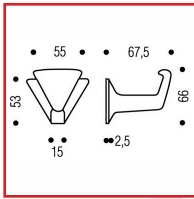

## PORTE VÊTEMENTS - 42 - 1 TÊTE

**Vachette®**  
**ASSA ABLOY**

### DESSCRIPTIF

Porte vêtements ou porte chapeau, 1 tête. En aluminium rivalium poli. Fixé par 3 vis à tête fraisée.

### DETAILS

Porte vêtements ou porte chapeau, 1 tête. En aluminium rivalium poli. Fixé par 3 vis à tête fraisée.

Code	Désignation
476218	Porte vêtements 1 tête