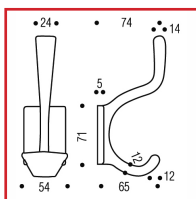

PORTE VÊTEMENTS - 39 - 2 TÊTES

Vachette®

DESSCRIPTIF

ASSA ABLOY

Porte vêtements ou porte chapeau, 2 têtes. En aluminium rivalium poli. Fixé par 4 vis à tête fraisée.

DETAILS

Porte vêtements ou porte chapeau, 2 têtes. En aluminium rivalium poli. Fixé par 4 vis à tête fraisée.

| Code | Désignation |
|--------|-------------------------|
| 476215 | Porte vêtements 2 têtes |