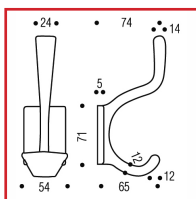

PORTE VÊTEMENTS - 39 - 2 TÊTES

Vachette®

DESSCRIPTIF

ASSA ABLOY

Porte vêtements ou porte chapeau, 2 têtes. En aluminium rivalium poli. Fixé par 4 vis à tête fraisée.

DETAILS

Porte vêtements ou porte chapeau, 2 têtes. En aluminium rivalium poli. Fixé par 4 vis à tête fraisée.

Code	Désignation
476215	Porte vêtements 2 têtes