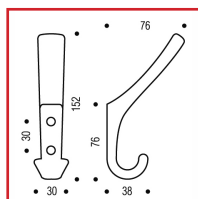

PORTE VÊTEMENTS EN NYLON - 43 - 2 TÊTES

Vachette®

DESCRIPTIF

ASSA ABLOY

Porte vêtements ou porte chapeau, 2 têtes. En polyamide : nylon, 2 coloris disponibles. Fixé par 2 vis à tête fraisée.

DETAILS

Porte vêtements ou porte chapeau, 2 têtes. En polyamide : nylon, 2 coloris disponibles. Fixé par 2 vis à tête fraisée.

Code	Finition
476110	Noir
476110A	Blanc