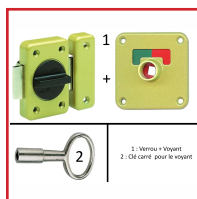

VERROU AUTOMATIQUE WC - 2116 ET 2117 AVEC CLÉ POUR DÉCONDAMNATION

Vachette®

DESSCRIPTIF

ASSA ABLOY

Pour WC. Coffre et gâche en zamack. Bouton tournant à ressort et plaque indicatrice avec voyant libre et occupée. Carré décondamnation extérieure sur voyant. Livré avec des vis de pose. Largeur : 45 mm. 2 finitions possibles disponibles. Une clé carré pour la décondamnation est vendu séparément.

1 : Verrou + Voyant
2 : Clé carré pour le voyant

DETAILS

Pour WC. Coffre et gâche en zamack. Bouton tournant à ressort et plaque indicatrice avec voyant libre et occupée. Carré décondamnation extérieure sur voyant. Livré avec des vis de pose. Largeur : 45 mm. 2 finitions possibles disponibles. Une clé carré pour la décondamnation est vendu séparément.

Code	Désignation	Finition
373060	Verrou WC - 2116	Verni
373061	Verrou WC - 2117	Chromé
373062	Clé carré de 5 mm pour décondamnation	Acier zingué