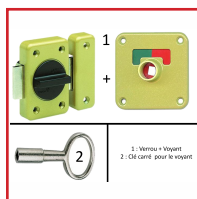

VERROU AUTOMATIQUE WC - 2116 ET 2117 AVEC CLÉ POUR DÉCONDAMNATION

Vachette®

DESRIPTIF

ASSA ABLOY

Pour WC. Coffre et gâche en zamack. Bouton tournant à ressort et plaque indicatrice avec voyant libre et occupée. Carré décondamnation extérieure sur voyant. Livré avec des vise de pose. Largeur : 45 mm. 2 finition possible disponibles. Une clé carré pour la décondamnation est vendu séparément.

DETAILS

Pour WC. Coffre et gâche en zamack. Bouton tournant à ressort et plaque indicatrice avec voyant libre et occupée. Carré décondamnation extérieure sur voyant. Livré avec des vise de pose. Largeur : 45 mm. 2 finition possible disponibles. Une clé carré pour la décondamnation est vendu séparément.

Code	Désignation	Finition
373060	Verrou WC - 2116	Verni
373061	Verrou WC - 2117	Chromé
373062	Clé carré de 5 mm pour décondamnation	Acier zingué