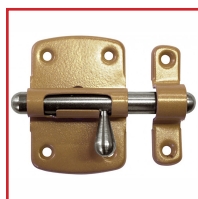

TARGETTE à PÊNE ROND - 861

 Vachette®

DESSCRIPTIF

ASSA ABLOY

Sur platine et avec gâche en acier avec une finition vernie. Bouton poire et pêne rond coulissant an acier nickelé. Livré avec vis de pose. Canon : 17 mm. 3 largeurs disponibles.

DETAILS

Sur platine et avec gâche en acier avec une finition vernie. Bouton poire et pêne rond coulissant an acier nickelé. Livré avec vis de pose. Canon : 17 mm. 3 largeurs disponibles.

Code	Largeur
370220	27 mm
370221	35 mm
370222	40 mm