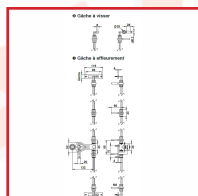

ESPAÑOLETTE DE CROISÉE N°164 ET ACCESSOIRES

DESCRIPTIF

Espagnolette de croisée à lacets centrés en acier.
Le pack comprend : 2 gâches plates de 30 mm, 5 coulisseaux intermédiaires, 1 tringle haute 2 mètres avec son crochet, 1 tige basse 1 mètre avec son crochet, 1 poignée centrale et son support à visser (déport 50) et visserie.
Coulisseau supplémentaire.
Tube de finition N°165 en acier.
Tringle 6 pans supplémentaire pour grande espagnolette.
Longueur : 2300 mm.

DETAILS

Prévoir 3 tubes de finition de 1 mètre ou 1 tube de 1 mètre et 1 de 2 mètres.

Code	Désignation	Longueur	Finition
347630A	Espagnolette N°164	-	Époxy anthracite
347630N	Espagnolette N°164	-	Époxy noir RAL 9005
347630W	Espagnolette N°164	-	Époxy blanc 9016
347632A	Coulisseau	-	Époxy anthracite
347632N	Coulisseau	-	Époxy noir RAL 9005
347632W	Coulisseau	-	Époxy blanc 9016
347632B	Coulisseau	-	Vieux bronze