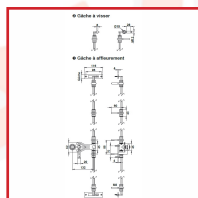

ESPAGNOLETTE DE CROISÉE N°164 ET ACCESSOIRES

DESCRIPTIF

Espagnolette de croisée à lacets centrés en acier.
Le pack comprend : 2 gâches plates de 30 mm, 5 coulisseaux intermédiaires, 1 tringle haute 2 mètres avec son crochet, 1 tige basse 1 mètre avec son crochet, 1 poignée centrale et son support à visser (déport 50) et visserie.
Coulisseau supplémentaire.
Tube de finition N°165 en acier.
Tringle 6 pans supplémentaire pour grande espagnolette.
Longueur : 2300 mm.

DETAILS

Prévoir 3 tubes de finition de 1 mètre ou 1 tube de 1 mètre et 1 de 2 mètres.

Code	Désignation	Longueur	Finition
347630A	Espagnolette N°164	-	Époxy anthracite
347630N	Espagnolette N°164	-	Époxy noir RAL 9005
347630W	Espagnolette N°164	-	Époxy blanc 9016
347632A	Coulisseau	-	Époxy anthracite
347632N	Coulisseau	-	Époxy noir RAL 9005
347632W	Coulisseau	-	Époxy blanc 9016
347632B	Coulisseau	-	Vieux bronze