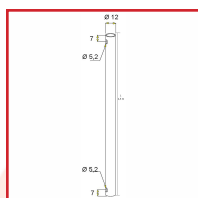

TRINGLE SEULE - RONDE ET HEXAGONALE

DESCRIPTIF

Tringle seule blanche. Longueur : 1,5 m et perçage : 4,2 mm. 2 types de tringle : ronde ou hexagonale (6 pans creux). 2 matériaux différents : en acier ou en aluminium pleine. 2 taille différentes : 12 mm ou 10 mm.

DETAILS

Tringle seule blanche. Longueur : 1,5 m et perçage : 4,2 mm. 2 types de tringle : ronde ou hexagonale (6 pans creux). 2 matériaux différents : en acier ou en aluminium pleine. 2 taille différentes : 12 mm ou 10 mm.

Code	Modèle	Type	Dimensions
388580	T8150-R12 / P90	Ronde en acier	Diamètre : 12 mm
388581	T6150-PPL / P90	Hexagonale en aluminium plein	6 pans creux : 15 mm