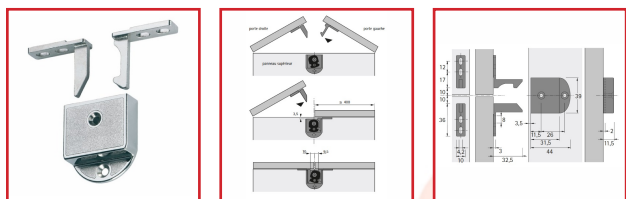

VERROU DE PORTE AUTOMATIQUE

DESSCRIPTIF

Verrouille des portes doubles en liaison avec une serrure à boîtier sans verrou supplémentaire. Le boîtier est vissé au centre de l'étagère du haut, les crochets sont en haut sur les deux portes. Les crochets rentrent dans le boîtier automatique : la porte de gauche est bloquée et la porte de droite verrouillée. Déverrouillage par une pression sur la porte de droite. En acier nickelé.

DETAILS

En acier nickelé.

Code	Modèle
436373	0048259