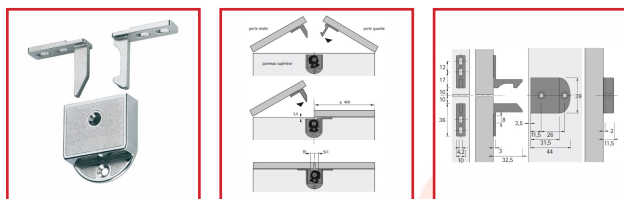

VERROU DE PORTE AUTOMATIQUE

DESSCRIPTIF

Verrouille des portes doubles en liaison avec une serrure à boîtier sans verrou supplémentaire. Le boîtier est vissé au centre de l'étagère du haut, les crochets sont en haut sur les deux portes. Les crochets rentrent dans le boîtier automatique : la porte de gauche est bloquée et la porte de droite verrouillée. Déverrouillage par une pression sur la porte de droite. En acier nickelé.

DETAILS

En acier nickelé.

Code	Modèle
436373	0048259