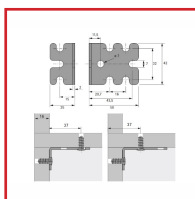

ÉQUERRE D'ASSEMBLAGE EURO

DESRIPTIF

En acier zingué.
Pour rangée de perçage de 32 mm.
Utilisable avec le système 32 - Utilisation universelle comme ferrure d'assemblage pour le corps de meuble, les étagères, la paroi arrière et la façade.
Cache en plastique blanc.

DETAILS

A fixer avec vis à fixation directe Ø 6,3 mm.
[Télécharger la fiche produit](#)

Code	Désignation	Modèle	Dimensions
440301	Équerre d'assemblage Euro	24832	L x l x h : 60 x 40 x 25 mm
440302	Cache blanc	50314	L x l x h : 60 x 46 x 31 mm
440294	Vis Euro fixation directe	40006	Ø 6,3 x 11 mm
440295	Vis Euro fixation directe	40007	Ø 6,3 x 13 mm