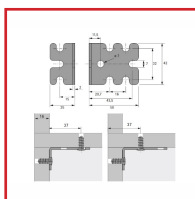

ÉQUERRE D'ASSEMBLAGE EURO

DESRIPTIF

En acier zingué.
Pour rangée de perçage de 32 mm.
Utilisable avec le système 32 - Utilisation universelle comme ferrure d'assemblage pour le corps de meuble, les étagères, la paroi arrière et la façade.
Cache en plastique blanc.

DETAILS

A fixer avec vis à fixation directe Ø 6,3 mm.
Télécharger la fiche produit

Code	Désignation	Modèle	Dimensions
440301	Équerre d'assemblage Euro	24832	L x l x h : 60 x 40 x 25 mm
440302	Cache blanc	50314	L x l x h : 60 x 46 x 31 mm
440294	Vis Euro fixation directe	40006	Ø 6,3 x 11 mm
440295	Vis Euro fixation directe	40007	Ø 6,3 x 13 mm