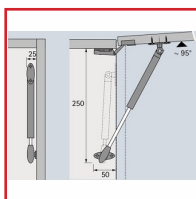

COMPAS POUR ABATTANT - LIFT BASIC

DESSCRIPTIF

En acier aspect argent et en plastique gris. Pour façades en bois ou à cadre en bois. Poids de l'abattant avec la poignée max : 3,2 kg avec 2 ferrures. Dimensions de l'abattant max : hauteur : 400 mm et largeur : 600 mm. Utilisable d'un côté ou de deux côtés et à gauche ou à droite.