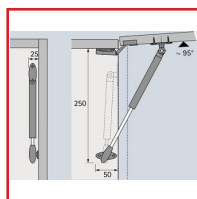

COMPAS POUR ABATTANT - LIFT BASIC

DESSCRIPTIF

En acier aspect argent et en plastique gris. Pour façades en bois ou à cadre en bois. Poids de l'abattant avec la poignée max : 3,2 kg avec 2 ferrures. Dimensions de l'abattant max : hauteur : 400 mm et largeur : 600 mm. Utilisable d'un côté ou de deux côtés et à gauche ou à droite.