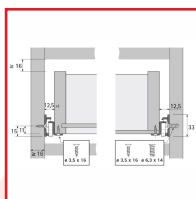

COULISSES à GALETS POUR TIROIR BOIS à SORTIE PARTIELLE FR 602 AVEC STOP CONTROL - 30 KG

DESSCRIPTIF

Paires de coulisses en acier époxy blanc.
 Stop Control (retour intégré pour une fermeture automatique).
 Avec double stop et dispositif de blocage.
 Avec guidage forcé unilatéral.
 Compensation automatique de tolérance + 2 mm.
 Vis à fixation directe à tête fraisée plate - Empreinte cruciforme PZ - Acier zingué.

DETAILS

Télécharger la fiche produit
 Informations techniques

Code	Désignation	Modèle	Dimensions
453307	Coulisse FR 602	41673	Profondeur tiroir : 650 mm
453307A	Coulisse FR 602	41675	Profondeur tiroir : 700 mm
453307B	Coulisse FR 602	41677	Profondeur tiroir : 750 mm
453307C	Coulisse FR 602	41679	Profondeur tiroir : 800 mm
460039	Vis de fixation tête affleurante Euro	52799	Ø 6,3 x 18 mm
460040	Vis de fixation tête affleurante Euro	47452	Ø 6,3 x 14 mm
460041	Vis de fixation tête affleurante Euro	47451	Ø 6,3 x 11 mm