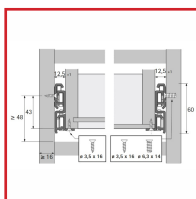

## COULISSES à GALETS POUR TIROIR BOIS à SORTIE TOTALE FR 6142 AVEC STOP CONTROL - 50 KG

### DESCRIPTIF

Paires de coulisses en acier époxy blanc.  
 Stop Control (retour intégré pour une fermeture automatique).  
 Avec dispositif anti-décrochement rail central à blocage.  
 Coulisse à super extension contrainte bilatérale.  
 Compensation automatique de tolérance + 2 mm.  
 Vis à fixation directe à tête fraisée plate - Empreinte cruciforme PZ - Acier zingué.

### DETAILS

Télécharger la fiche produit  
 Informations techniques

Code	Désignation	Modèle	Dimensions
453309	Coulisse FR 6142	41633	Profondeur tiroir : 250 mm
453309A	Coulisse FR 6142	41635	Profondeur tiroir : 300 mm
453309B	Coulisse FR 6142	41637	Profondeur tiroir : 350 mm
453311	Coulisse FR 6142	41641	Profondeur tiroir : 450 mm
453313	Coulisse FR 6142	41645	Profondeur tiroir : 550 mm
453314	Coulisse FR 6142	41647	Profondeur tiroir : 600 mm
453315	Coulisse FR 6142	41649	Profondeur tiroir : 650 mm
453316	Coulisse FR 6142	41651	Profondeur tiroir : 700 mm
453317	Coulisse FR 6142	41653	Profondeur tiroir : 750 mm
453318	Coulisse FR 6142	41655	Profondeur tiroir : 800 mm
460039	Vis de fixation tête affleurante Euro	52799	Ø 6,3 x 18 mm
460040	Vis de fixation tête affleurante Euro	47452	Ø 6,3 x 14 mm

460041	Vis de fixation tête affleurante Euro	47451	Ø 6,3 x 11 mm
--------	---------------------------------------	-------	---------------

**SAVFIMA**  
Quincaillerie