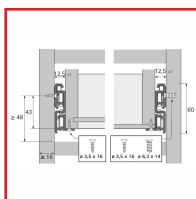

COULISSES à GALETS POUR TIROIR BOIS à SORTIE TOTALE FR 6142 AVEC STOP CONTROL - 50 KG

DESRIPTIF

Paires de coulisses en acier époxy blanc.
 Stop Control (retour intégré pour une fermeture automatique).
 Avec dispositif anti-décrochement rail central à blocage.
 Coulisse à super extension contrainte bilatérale.
 Compensation automatique de tolérance + 2 mm.
 Vis à fixation directe à tête fraisée plate - Empreinte cruciforme PZ - Acier zingué.

DETAILS

Télécharger la fiche produit
 Informations techniques

Code	Désignation	Modèle	Dimensions
453309	Coulisse FR 6142	41633	Profondeur tiroir : 250 mm
453309A	Coulisse FR 6142	41635	Profondeur tiroir : 300 mm
453309B	Coulisse FR 6142	41637	Profondeur tiroir : 350 mm
453311	Coulisse FR 6142	41641	Profondeur tiroir : 450 mm
453313	Coulisse FR 6142	41645	Profondeur tiroir : 550 mm
453314	Coulisse FR 6142	41647	Profondeur tiroir : 600 mm
453315	Coulisse FR 6142	41649	Profondeur tiroir : 650 mm
453316	Coulisse FR 6142	41651	Profondeur tiroir : 700 mm
453317	Coulisse FR 6142	41653	Profondeur tiroir : 750 mm
453318	Coulisse FR 6142	41655	Profondeur tiroir : 800 mm
460039	Vis de fixation tête affleurante Euro	52799	Ø 6,3 x 18 mm
460040	Vis de fixation tête affleurante Euro	47452	Ø 6,3 x 14 mm

460041	Vis de fixation tête affleurante Euro	47451	Ø 6,3 x 11 mm
--------	---------------------------------------	-------	---------------

SAVFIMA
Quincaillerie