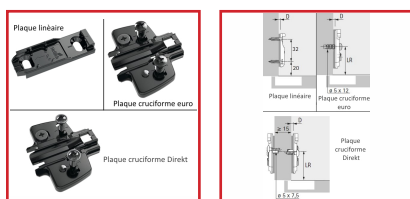

Plaque linéaire

Plaque cruciforme euro

Plaque cruciforme Direkt

## PLAQUE DE MONTAGE SENSYS - NOIR OBSIDIEN

### DESRIPTIF

En acier noir obsidien. À visser. Entraxe : 32 mm.

### DETAILS

Fiche technique des plaques de montages.

Code	Modèle	Désignation	
460155J	9091815	Plaque de montage linéaire	Rangée de perçage : 20 x 32 mm - Rég
460155K	9091803	Plaque de montage cruciforme - Euro	Rangée de perçage : 37 x 32 mm
460155P	9091811	Plaque de montage cruciforme - Direkt	Rangée de perçage : 37 x 32 mm - Réglage hauteur : direct / exc