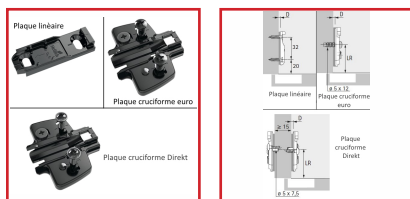

Plaque linéaire

Plaque cruciforme euro

Plaque cruciforme Direkt

## PLAQUE DE MONTAGE SENSYS - NOIR OBSIDIEN

### DESRIPTIF

En acier noir obsidien. À visser. Entraxe : 32 mm.

### DETAILS

Fiche technique des plaques de montages.

Code	Modèle	Désignation	
460155J	9091815	Plaque de montage linéaire	Rangée de perçage : 20 x 32 mm - Rég
460155K	9091803	Plaque de montage cruciforme - Euro	Rangée de perçage : 37 x 32 mm
460155P	9091811	Plaque de montage cruciforme - Direkt	Rangée de perçage : 37 x 32 mm - Réglage hauteur : direct / exc