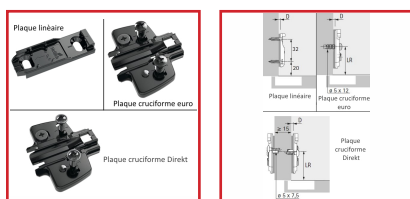

PLAQUE DE MONTAGE SENSYS - NOIR OBSIDIEN

DESRIPTIF

En acier noir obsidien. À visser. Entraxe : 32 mm.

DETAILS

Fiche technique des plaques de montages.

Code	Modèle	Désignation	
460155J	9091815	Plaque de montage linéaire	Rangée de perçage : 20 x 32 mm - Rég
460155K	9091803	Plaque de montage cruciforme - Euro	Rangée de perçage : 37 x 32 mm
460155P	9091811	Plaque de montage cruciforme - Direkt	Rangée de perçage : 37 x 32 mm - Réglage hauteur : direct / exc