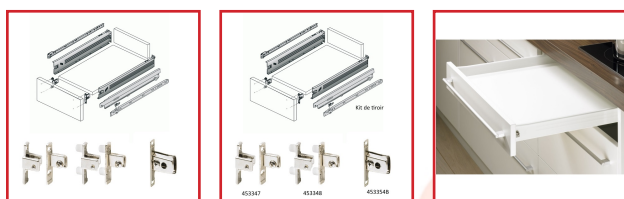

KIT POUR TIROIR SIMPLE PAROI STANDARD ET CASSEROLIER MULTITECH

DESCRIPTIF

Kits joues pour tiroirs et tiroirs à l'anglaise : 1 kit de profil + 1 kit de rails de corps de meuble et coulisse à sortie partielle.

Kit de tringle longitudinale pour tiroirs à casseroles: 2 barres de tringles + 2 attaches façade avec tenon à écartement.

Kits en acier époxy blanc - Capacité de charge 25 kg - Les kits avec hauteur de 86, 118 et 150 mm peuvent être combinés avec le kit de tringles en tiroirs à casseroles.

Jeux de fixations avant.

DETAILS

Télécharger le livret MultiTech

| Code | Désignation | Modèle | Dimensions | |
|---------|---------------------------|---------|---|------|
| 453347 | Fixation avant à enfoncer | 79173 | - | |
| 453348 | Fixation avant à visser | 79174 | - | |
| 453354B | Fixation avant à visser | 54997 | - | Pour |
| 453350 | Kit joues | 9127863 | Hauteur tiroir : 54 mm - Longueur caisson : 275 mm | |
| 453352 | Kit joues | 9127867 | Hauteur tiroir : 54 mm - Longueur caisson : 400 mm | |
| 453353 | Kit joues | 9127869 | Hauteur tiroir : 54 mm - Longueur caisson : 450 mm | |
| 453356A | Kit joues | 9127879 | Hauteur tiroir / tiroir à l'anglaise : 86 mm - Longueur caisson : 350 mm | |
| 453358 | Kit joues | 9127881 | Hauteur tiroir / tiroir à l'anglaise : 86 mm - Longueur caisson : 400 mm | |
| 453359 | Kit joues | 9127883 | Hauteur tiroir / tiroir à l'anglaise : 86 mm - Longueur caisson : 450 mm | |
| 453360 | Kit joues | 9127885 | Hauteur tiroir / tiroir à l'anglaise : 86 mm - Longueur caisson : 500 mm | |
| 453360A | Kit joues | 9127887 | Hauteur tiroir / tiroir à l'anglaise : 86 mm - Longueur caisson : 500 mm | |
| 453361B | Kit joues | 9127893 | Hauteur tiroir / tiroir à l'anglaise : 118 mm - Longueur caisson : 350 mm | |