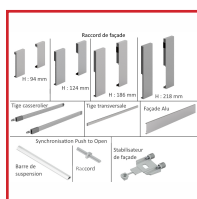

KIT TIROIR à L' ANGLAISE + ACCESSOIRES - ARCITECH ARGENT

DESRIPTIF

Pour tiroir à l'anglaise ou tiroir de casseroier à l'anglaise. En époxy argent.

DETAILS

- Fiche technique pour un tiroir à l'anglaise d'une hauteur de 94 mm.- Fiche technique pour un tiroir à l'anglaise d'une hauteur de 126 mm.- Fiche technique pour un tiroir à l'anglaise d'une hauteur de 186 mm.- Fiche technique pour un tiroir à l'anglaise d'une hauteur de 218 mm.- Fiche technique pour la synchronisation pour Push to Open.
- Guide de montage pour un tiroir à l'anglaise.- Guide de montage pour la synchronisation pour Push to Open.- Guide de montage pour le stabilisateur de façade et les tiges de casseroier.- Guide de montage pour la tringle transversale.

Code	Modèle	Désignation	
453387	9236718	Synchronisation pour Push to Open - Barre de suspension	Pour tiroir de longueur
453387A	9221295	Synchronisation pour Push to Open - Raccords	Pour tiroir de longueur s
453387D	9123080	Stabilisateur de façade	Pour façades avec largeur sup à 600 m
453436	9150647	Kit tige de casseroier - L : 270 mm	Pour tiroir : 94 et 126 mm - En acier - Kit : 1 t
453437	9150648	Kit tige de casseroier - L : 300 mm	Pour tiroir : 94 et 126 mm - En acier - Kit : 1 t
453438	9150649	Kit tige de casseroier - L : 350 mm	Pour tiroir : 94 et 126 mm - En acier - Kit : 1 t
453439	9150650	Kit tige de casseroier - L : 400 mm	Pour tiroir : 94 et 126 mm - En acier - Kit : 1 t
453440	9150652	Kit tige de casseroier - L : 450 mm	Pour tiroir : 94 et 126 mm - En acier - Kit : 1 t