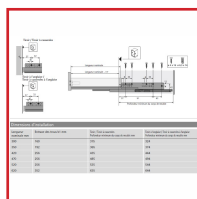

COULISSES à SORTIE TOTALE QUADRO V6 + AVEC PUSH TO OPEN INNOTECH Δ TIDA Δ - 50 KG

DESRIPTIF

Paires de coulisses pour système de tiroirs à double paroi en acier zingué.

Avec système d'ouverture Push to Open intégré.

Montage par engagement.

Largeur d'installation : 9,5 mm.

DETAILS

Capacité de charge selon EN 15338 niveau 3.

Télécharger la fiche produit

Code	Modèle	Dimensions
453887D	9143440	Longueur : 470 mm
453887E	9143441	Longueur : 520 mm
453887F	9143447	Longueur : 620 mm