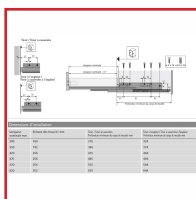

### DESSCRIPTIF

Paires de coulisses pour système de tiroirs à double paroi en acier zingué.

Avec système d'ouverture Push to Open intégré.

Montage par engagement.

Largeur d'installation : 9,5 mm.

### DETAILS

Capacité de charge selon EN 15338 niveau 3.

Télécharger la fiche produit

Code	Modèle	Dimensions
453887D	9143440	Longueur : 470 mm
453887E	9143441	Longueur : 520 mm
453887F	9143447	Longueur : 620 mm