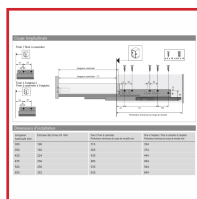

COULISSES à SORTIE TOTALE QUADRO V6 + AVEC SILENT SYSTEM INNOTECH Δ TIDA Δ - 50 KG

DESRIPTIF

Paires de coulisses pour système de tiroirs à double
paroi en acier zingué.

Avec Silent System intégré (amortit automatiquement la porte
qui se ferme en douceur).

Montage par engagement.

Largeur d'installation : 9,5 mm.

DETAILS

Capacité de charge selon EN 15338 niveau 3.

Télécharger la fiche produit

Code	Modèle	Dimensions
453884A	9307622	Longueur : 470 mm
453885A	9307621	Longueur : 520 mm
453886A	9307610	Longueur : 620 mm