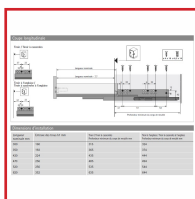

COULISSES à SORTIE TOTALE QUADRO V6 + AVEC SILENT SYSTEM INNOTECH Δ TIDA Δ - 50 KG

DESRIPTIF

Paires de coulisses pour système de tiroirs à double
paroi en acier zingué.

Avec Silent System intégré (amortit automatiquement la porte
qui se ferme en douceur).

Montage par engagement.

Largeur d'installation : 9,5 mm.

DETAILS

Capacité de charge selon EN 15338 niveau 3.

Télécharger la fiche produit

Code	Modèle	Dimensions
453884A	9307622	Longueur : 470 mm
453885A	9307621	Longueur : 520 mm
453886A	9307610	Longueur : 620 mm