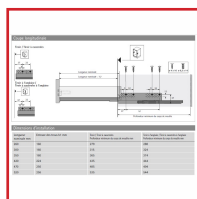

COULISSES à SORTIE TOTALE QUADRO V6 AVEC SILENT SYSTEM INNOTECH Δ TIDA Δ - 20 KG

DESRIPTIF

Paires de coulisses pour système de tiroirs à double paroi en acier zingué.
Avec Silent System intégré (amortit automatiquement la porte qui se ferme en douceur).
Montage par engagement.
Largeur d'installation : 9,5 mm.

DETAILS

Capacité de charge selon EN 15338 niveau 3.
Télécharger la fiche produit

Code	Modèle	Dimensions
453878A	45309	Longueur : 260 mm
453879A	9307656	Longueur : 300 mm
453880A	9307655	Longueur : 350 mm
453881A	9307654	Longueur : 420 mm
453882A	9307653	Longueur : 470 mm
453883A	9307652	Longueur : 520 mm