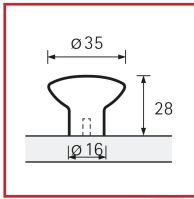

BOUTON LADERA

DESRIPTIF

Boutons de meuble en zinc finition nickelé mat.

Diamètre : 35 mm.

Hauteur : 28 mm.

DETAILS

En zinc, finition nickelé mat.

Code	Modèle
412002D	9112644