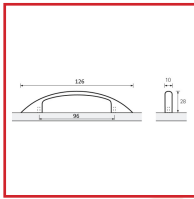

POIGNÉE TOLOSA

DESSCRIPTIF

Poignée de meuble en zinc finition chromé mat.

Longueur : 126 mm.

Hauteur : 28 mm.

Largeur : 10 mm.

Entraxe : 96 mm.

DETAILS