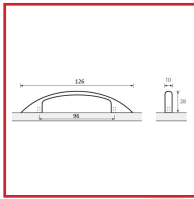

DETAILS

En zinc, finition chromé mat.

Code	Modèle
412277	9112910