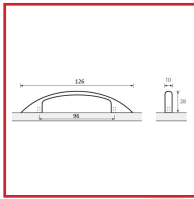

### DESRIPTIF

Poignée de meuble en zinc finition chromé mat.

Longueur : 126 mm.

Hauteur : 28 mm.

Largeur : 10 mm.

Entraxe : 96 mm.