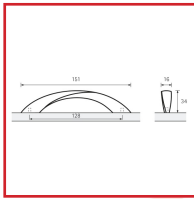

POIGNÉES CORIA

DESRIPTIF

Poignées de meuble en zinc.
Longueur : 151 mm.
Hauteur : 34 mm.
Largeur : 16 mm.
Entraxe : 128 mm.

DETAILS

Télécharger la fiche de la gamme Coria

Code	Modèle	Finition
412167	9112597	Chromé mat
412167B	9070624	Chromé brillant