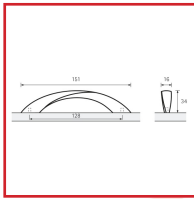

POIGNÉES CORIA

DESSCRIPTIF

Poignées de meuble en zinc.
Longueur : 151 mm.
Hauteur : 34 mm.
Largeur : 16 mm.
Entraxe : 128 mm.

DETAILS

Télécharger la fiche de la gamme Coria

Code	Modèle	Finition
412167	9112597	Chromé mat
412167B	9070624	Chromé brillant