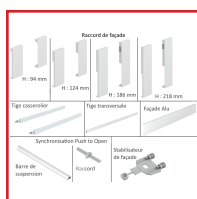

KIT TIROIR à L' ANGLAISE + ACCESSOIRES - ARCITECH BLANC

DESCRIPTIF

Pour tiroir à l'anglaise ou tiroir de casserolier à l'anglaise. En époxy blanc.

DETAILS

- Fiche technique pour un tiroir à l'anglaise d'une hauteur de 94 mm.- Fiche technique pour un tiroir à l'anglaise d'une hauteur de 126 mm.- Fiche technique pour un tiroir à l'anglaise d'une hauteur de 186 mm.- Fiche technique pour un tiroir à l'anglaise d'une hauteur de 218 mm.- Fiche technique pour la synchronisation pour Push to Open.
- Guide de montage pour un tiroir à l'anglaise.- Guide de montage pour la synchronisation pour Push to Open.- Guide de montage pour le stabilisateur de façade et les tiges de casserolier.- Guide de montage pour la tringle transversale.

Code	Modèle	Désignation	
453387	9236718	Synchronisation pour Push to Open - Barre de suspension	Pour tiroir de longueur
453387A	9221295	Synchronisation pour Push to Open - Raccords	Pour tiroir de longueur s
453387D	9123080	Stabilisateur de façade	Pour façades avec largeur sup à 600 m
453487	9149285	Kit tige de casserolier - L : 270 mm	Pour tiroir : 94 et 126 mm - En acier - Kit : 1 t
453488	9149286	Kit tige de casserolier - L : 300 mm	Pour tiroir : 94 et 126 mm - En acier - Kit : 1 t
453489	9149287	Kit tige de casserolier - L : 350 mm	Pour tiroir : 94 et 126 mm - En acier - Kit : 1 t
453489A	9149288	Kit tige de casserolier - L : 400 mm	Pour tiroir : 94 et 126 mm - En acier - Kit : 1 t
453490	9149289	Kit tige de casserolier - L : 450 mm	Pour tiroir : 94 et 126 mm - En acier - Kit : 1 t