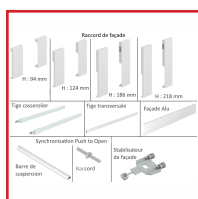

KIT TIROIR à L' ANGLAISE + ACCESSOIRES - ARCITECH BLANC

DESCRIPTIF

Pour tiroir à l'anglaise ou tiroir de casserolier à l'anglaise. En époxy blanc.

DETAILS

- Fiche technique pour un tiroir à l'anglaise d'une hauteur de 94 mm.- Fiche technique pour un tiroir à l'anglaise d'une hauteur de 126 mm.- Fiche technique pour un tiroir à l'anglaise d'une hauteur de 186 mm.- Fiche technique pour un tiroir à l'anglaise d'une hauteur de 218 mm.- Fiche technique pour la synchronisation pour Push to Open.
- Guide de montage pour un tiroir à l'anglaise.- Guide de montage pour la synchronisation pour Push to Open.- Guide de montage pour le stabilisateur de façade et les tiges de casserolier.- Guide de montage pour la tringle transversale.

Code	Modèle	Désignation	
453387	9236718	Synchronisation pour Push to Open - Barre de suspension	Pour tiroir de longueur
453387A	9221295	Synchronisation pour Push to Open - Raccords	Pour tiroir de longueur s
453387D	9123080	Stabilisateur de façade	Pour façades avec largeur sup à 600 m
453487	9149285	Kit tige de casserolier - L : 270 mm	Pour tiroir : 94 et 126 mm - En acier - Kit : 1 t
453488	9149286	Kit tige de casserolier - L : 300 mm	Pour tiroir : 94 et 126 mm - En acier - Kit : 1 t
453489	9149287	Kit tige de casserolier - L : 350 mm	Pour tiroir : 94 et 126 mm - En acier - Kit : 1 t
453489A	9149288	Kit tige de casserolier - L : 400 mm	Pour tiroir : 94 et 126 mm - En acier - Kit : 1 t
453490	9149289	Kit tige de casserolier - L : 450 mm	Pour tiroir : 94 et 126 mm - En acier - Kit : 1 t