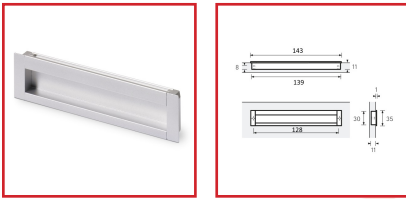

POIGNÉE D'INSERTION NIDUM

DESRIPTIF

Poignée de meuble en zinc finition aspect aluminium.

Longueur totale avant : 143 mm - Totale arrière : 139 mm - Poignée : 128 mm.

Largeur : 35 mm.

Embouts compris sur la poignée.

DETAILS

En zinc finition aspect aluminium.

Code	Modèle
412442	9071071