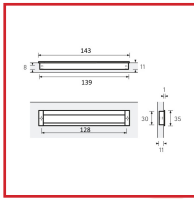

POIGNÉE D'INSERTION NIDUM

DESRIPTIF

Poignée de meuble en zinc finition aspect aluminium.

Longueur totale avant : 143 mm - Totale arrière : 139 mm - Poignée : 128 mm.

Largeur : 35 mm.

Embouts compris sur la poignée.

DETAILS

En zinc finition aspect aluminium.

Code	Modèle
412442	9071071