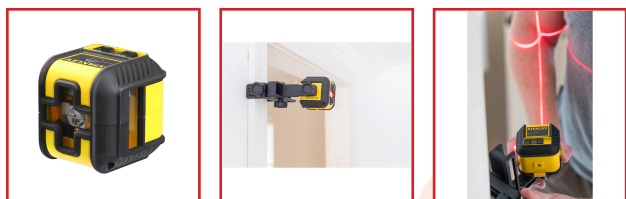

NIVEAU LASER CROIX ROUGE - EQUERRAGE - CROSS90

STANLEY

DESRIPTIF

Projection d'une ligne horizontale et d'une ligne verticale pour avoir une croix ainsi que 'une ligne verticale additionnelle à 90°.

Portée jusqu'à 12 m - Précision +/- 5 mm à 10 m - Plage de nivellement : +/- 4°.

Compensateur : blocage permettant de basculer le produit sur le dos pour projeter des lignes au plafond - blocage automatique avec le bouton marche/arrêt pour plus de sécurité pendant le transport.

DETAILS

Étanchéité IP50 (protection élevée contre la poussière et standard contre l'humidité) - 3 points de fixation - Filetage 1/4" pour utilisation avec trépied - Livré avec un multi-support Quicklink, 2 piles AA et un étui de transport avec attache ceinture.