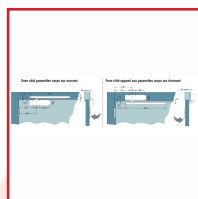

FERME-PORTES GR 3400 AVEC BRAS ANTI-VANDALISME

DESRIPTIF

Crémaillère elliptique à pignon asymétrique permettant une grande souplesse de fonctionnement - pour porte inférieur à 1100 mm de tous types : intérieures, extérieures, bois, alu, métallique, PVC, ...

Force variable 3 à 4 réglable par vérin.

Réglages en face avant facilement accessibles et dissimulés.

Vitesse de fermeture réglable par vis pointeau 180° - 7°.

A-coup final réglable par vis pointeau 7° - 0°.

Vis à double empreinte : tournevis plat et clé Allen.

Plage d'ouverture jusqu'à 180° côté paumelles.

Réversible, pour portes droite ou gauche.

DETAILS

Frein à l'ouverture en option réglable par vis pointeau en face avant dissimulée sous le capot - Esthétique grâce à son bras sans fixations apparentes - Porte coupe-feu, pare-flammes, pare-fumées - Conformité Accessibilité HPMR < 50 N.