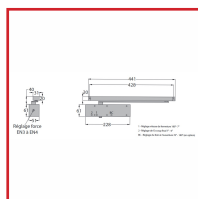

Force variable 3 à 4 réglable par vérin.

Réglages en face avant facilement accessibles et dissimulés.

Vitesse de fermeture réglable par vis pointeau 180° - 7°.

A-coup final réglable par vis pointeau 7° - 0°.

Vis à double empreinte : tournevis plat et clé Allen.

Plage d'ouverture jusqu'à 180° côté paumelles.

Réversible, pour portes droite ou gauche.

DETAILS

Frein à l'ouverture en option réglable par vis pointeau en face avant dissimulée sous le capot - Esthétique grâce à son bras sans fixations apparentes - Porte coupe-feu, pare-flammes, pare-fumées - Conformité Accessibilité HPMR < 50 N.