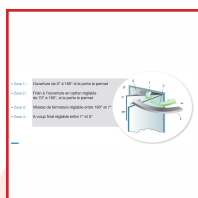

FERME-PORTES GR 3400 AVEC BRAS ANTI-VANDALISME

DESRIPTIF

Crémaillère elliptique à pignon asymétrique permettant une grande souplesse de fonctionnement - pour porte inférieur à 1100 mm de tous types : intérieures, extérieures, bois, alu, métallique, PVC, ...

Force variable 3 à 4 réglable par vérin.

Réglages en face avant facilement accessibles et dissimulés.

Vitesse de fermeture réglable par vis pointeau 180° - 7°.

A-coup final réglable par vis pointeau 7° - 0°.

Vis à double empreinte : tournevis plat et clé Allen.

Plage d'ouverture jusqu'à 180° côté paumelles.

Réversible, pour portes droite ou gauche.

DETAILS

Frein à l'ouverture en option réglable par vis pointeau en face avant dissimulée sous le capot - Esthétique grâce à son bras sans fixations apparentes - Porte coupe-feu, pare-flammes, pare-fumées - Conformité Accessibilité HPMR < 50 N.