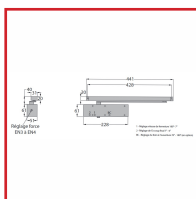

FERME-PORTES GR 3400 AVEC BRAS ANTI-VANDALISME

DESSCRIPTIF

Crémaillère elliptique à pignon asymétrique permettant une grande souplesse de fonctionnement - pour porte inférieur à 1100 mm de tous types : intérieures, extérieures, bois, alu, métallique, PVC, ...

Force variable 3 à 4 réglable par vérin.

Réglages en face avant facilement accessibles et dissimulés.

Vitesse de fermeture réglable par vis pointeau 180° - 7°.

A-coup final réglable par vis pointeau 7° - 0°.

Vis à double empreinte : tournevis plat et clé Allen.

Plage d'ouverture jusqu'à 180° côté paumelles.

Réversible, pour portes droite ou gauche.

DETAILS

Frein à l'ouverture en option réglable par vis pointeau en face avant dissimulée sous le capot - Esthétique grâce à son bras sans fixations apparentes - Porte coupe-feu, pare-flammes, pare-fumées - Conformité Accessibilité HPMR < 50 N.