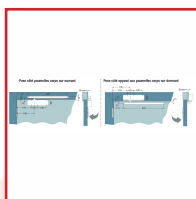

FERME-PORTES GR 3400 AVEC BRAS ANTI-VANDALISME

DESSCRIPTIF

Crémaillère elliptique à pignon asymétrique permettant une grande souplesse de fonctionnement - pour porte inférieur à 1100 mm de tous types : intérieures, extérieures, bois, alu, métallique, PVC, ...

Force variable 3 à 4 réglable par vérin.

Réglages en face avant facilement accessibles et dissimulés.

Vitesse de fermeture réglable par vis pointeau 180° - 7°.

A-coup final réglable par vis pointeau 7° - 0°.

Vis à double empreinte : tournevis plat et clé Allen.

Plage d'ouverture jusqu'à 180° côté paumelles.

Réversible, pour portes droite ou gauche.

DETAILS

Frein à l'ouverture en option réglable par vis pointeau en face avant dissimulée sous le capot - Esthétique grâce à son bras sans fixations apparentes - Porte coupe-feu, pare-flammes, pare-fumées - Conformité Accessibilité HPMR < 50 N.