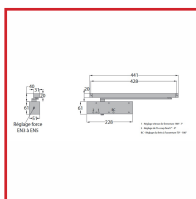

FERME-PORTES GR 3500 AVEC BRAS ANTI-VANDALISME

DESSCRIPTIF

Crémaillère elliptique à pignon asymétrique permettant une grande souplesse de fonctionnement - pour porte inférieur à 1250 mm de tous types : intérieures, extérieures, bois, alu, métallique, PVC, ...

Force variable 3 à 5 réglable par vérin.

Freinage à l'ouverture de série.

Réglages en face avant facilement accessibles et dissimulés.

Vitesse de fermeture réglable par vis pointeau 180° - 7°.

A-coup final réglable par vis pointeau 7° - 0°.

Vis à double empreinte : tournevis plat et clé Allen.

Plage d'ouverture jusqu'à 180° côté paumelles.

Réversible, pour portes droite ou gauche.

DETAILS

Frein à l'ouverture en option réglable par vis pointeau en face avant dissimulée sous le capot - Esthétique grâce à son bras sans fixations apparentes - Porte coupe-feu, pare-flammes, pare-fumées - Conformité Accessibilité HPMR < 50 N.