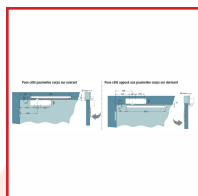

FERME-PORTES GR 3500 AVEC BRAS ANTI-VANDALISME

DESSCRIPTIF

Crémaillère elliptique à pignon asymétrique permettant une grande souplesse de fonctionnement - pour porte inférieur à 1250 mm de tous types : intérieures, extérieures, bois, alu, métallique, PVC, ...

Force variable 3 à 5 réglable par vérin.

Freinage à l'ouverture de série.

Réglages en face avant facilement accessibles et dissimulés.

Vitesse de fermeture réglable par vis pointeau 180° - 7°.

A-coup final réglable par vis pointeau 7° - 0°.

Vis à double empreinte : tournevis plat et clé Allen.

Plage d'ouverture jusqu'à 180° côté paumelles.

Réversible, pour portes droite ou gauche.

DETAILS

Frein à l'ouverture en option réglable par vis pointeau en face avant dissimulée sous le capot - Esthétique grâce à son bras sans fixations apparentes - Porte coupe-feu, pare-flammes, pare-fumées - Conformité Accessibilité HPMR < 50 N.