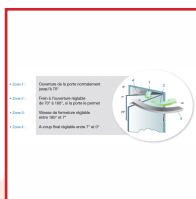

FERME-PORTES GR 3500 AVEC BRAS ANTI-VANDALISME

DESSCRIPTIF

Crémaillère elliptique à pignon asymétrique permettant une grande souplesse de fonctionnement - pour porte inférieur à 1250 mm de tous types : intérieures, extérieures, bois, alu, métallique, PVC, ...

Force variable 3 à 5 réglable par vérin.

Freinage à l'ouverture de série.

Réglages en face avant facilement accessibles et dissimulés.

Vitesse de fermeture réglable par vis pointeau 180° - 7°.

A-coup final réglable par vis pointeau 7° - 0°.

Vis à double empreinte : tournevis plat et clé Allen.

Plage d'ouverture jusqu'à 180° côté paumelles.

Réversible, pour portes droite ou gauche.

DETAILS

Frein à l'ouverture en option réglable par vis pointeau en face avant dissimulée sous le capot - Esthétique grâce à son bras sans fixations apparentes - Porte coupe-feu, pare-flammes, pare-fumées - Conformité Accessibilité HPMR < 50 N.