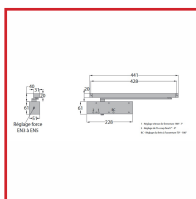

### DESSCRIPTIF

Crémaillère elliptique à pignon asymétrique permettant une grande souplesse de fonctionnement - pour porte inférieur à 1250 mm de tous types : intérieures, extérieures, bois, alu, métallique, PVC, ...

Force variable 3 à 5 réglable par vérin.

Freinage à l'ouverture de série.

Réglages en face avant facilement accessibles et dissimulés.

Vitesse de fermeture réglable par vis pointeau 180° - 7°.

A-coup final réglable par vis pointeau 7° - 0°.

Vis à double empreinte : tournevis plat et clé Allen.

Plage d'ouverture jusqu'à 180° côté paumelles.

Réversible, pour portes droite ou gauche.