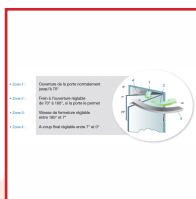

### DESSCRIPTIF

Crémaillère elliptique à pignon asymétrique permettant une grande souplesse de fonctionnement - pour porte inférieur à 1250 mm de tous types : intérieures, extérieures, bois, alu, métallique, PVC, ...

Force variable 3 à 5 réglable par vérin.

Freinage à l'ouverture de série.

Réglages en face avant facilement accessibles et dissimulés.

Vitesse de fermeture réglable par vis pointeau 180° - 7°.

A-coup final réglable par vis pointeau 7° - 0°.

Vis à double empreinte : tournevis plat et clé Allen.

Plage d'ouverture jusqu'à 180° côté paumelles.

Réversible, pour portes droite ou gauche.