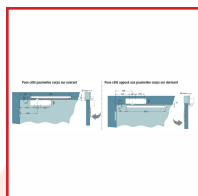

### DESSCRIPTIF

Crémaillère elliptique à pignon asymétrique permettant une grande souplesse de fonctionnement - pour porte inférieur à 1250 mm de tous types : intérieures, extérieures, bois, alu, métallique, PVC, ...

Force variable 3 à 5 réglable par vérin.

Freinage à l'ouverture de série.

Réglages en face avant facilement accessibles et dissimulés.

Vitesse de fermeture réglable par vis pointeau 180° - 7°.

A-coup final réglable par vis pointeau 7° - 0°.

Vis à double empreinte : tournevis plat et clé Allen.

Plage d'ouverture jusqu'à 180° côté paumelles.

Réversible, pour portes droite ou gauche.

### DETAILS

Frein à l'ouverture en option réglable par vis pointeau en face avant dissimulée sous le capot - Esthétique grâce à son bras sans fixations apparentes - Porte coupe-feu, pare-flammes, pare-fumées - Conformité Accessibilité HPMR < 50 N.