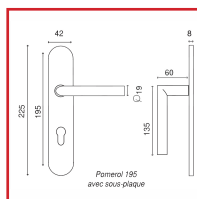

### DESCRIPTIF

Béquille tubulaire à angle vif sans ressort de rappel.

Sur grande plaque avec sous-plaque.

Entraxe de fixation : 195 mm.

Carré : 7 mm.

Inox 304 brossé mat.

### DETAILS

Visserie fournis pour portes de 40 mm d'épaisseur.

Code	Désignation
326964E	Ensemble Pomeroles