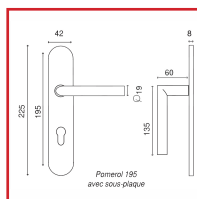

ENSEMBLE POMEROL SUR PLAQUE SANS RESSORT

DESRIPTIF

Béquille tubulaire à angle vif sans ressort de rappel.

Sur grande plaque avec sous-plaque.

Entraxe de fixation : 195 mm.

Carré : 7 mm.

Inox 304 brossé mat.

DETAILS

Visserie fournis pour portes de 40 mm d'épaisseur.

Code	Désignation
326964E	Ensemble Pomeroles